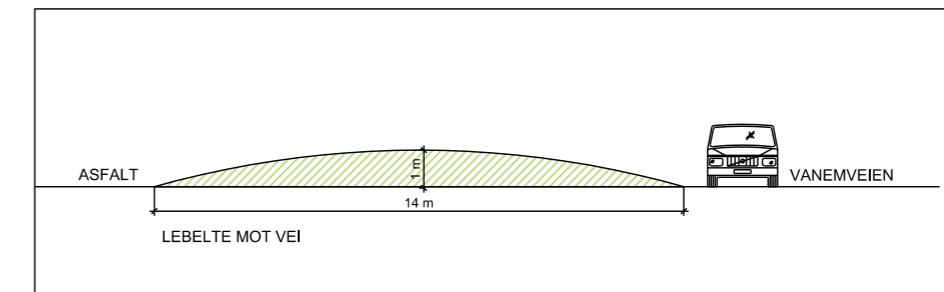

Målestokk 1:1000

Målestokk 1:200

RÅBYGG

Byggherre
MARINE TRADING AS
 Vanemveien 1, 1599 Moss

Byggeplass
 Vanemveien 25, 1599 Moss

NORBYGG A.S

Dikeveien 14
 Postboks 711
 1616 Fredrikstad
 Telefon : 69 33 71 00
 Telefax : 69 33 95 50
 E-post : post@norbygg.no